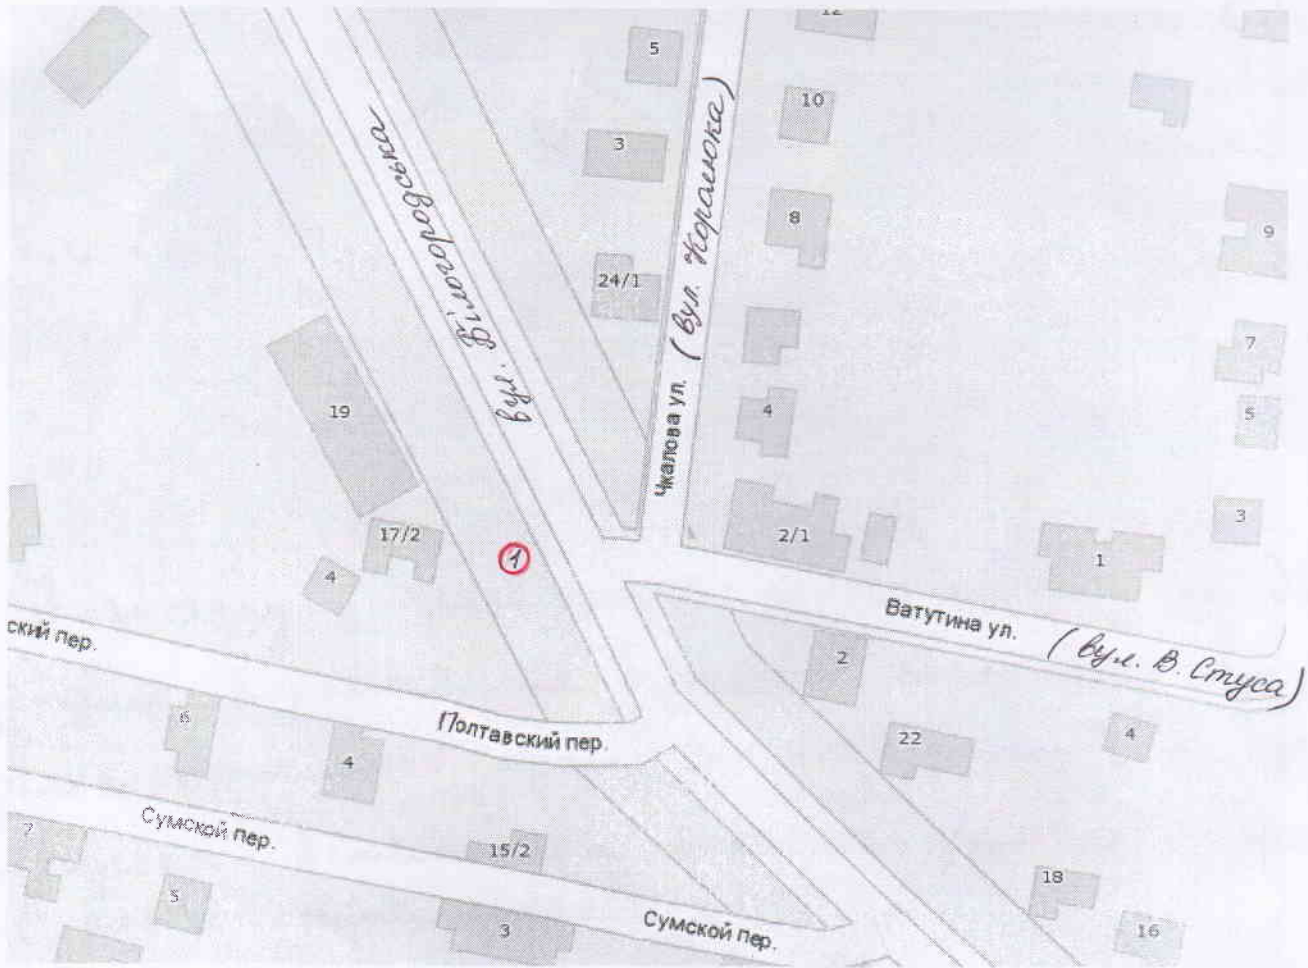

розташування оглядового дзеркала безпеки.

<META> КАРТЫ [beta]

Коментарий

① оглядове дзеркало безпеки

Додаток №1

Проблемна зона паркування яка перешкоджає руху

Місця для паркування Т3

Знаки 3.34 на відрізку вул.Сагайдачного між вул. Б.Хмельницького та вул.Надії